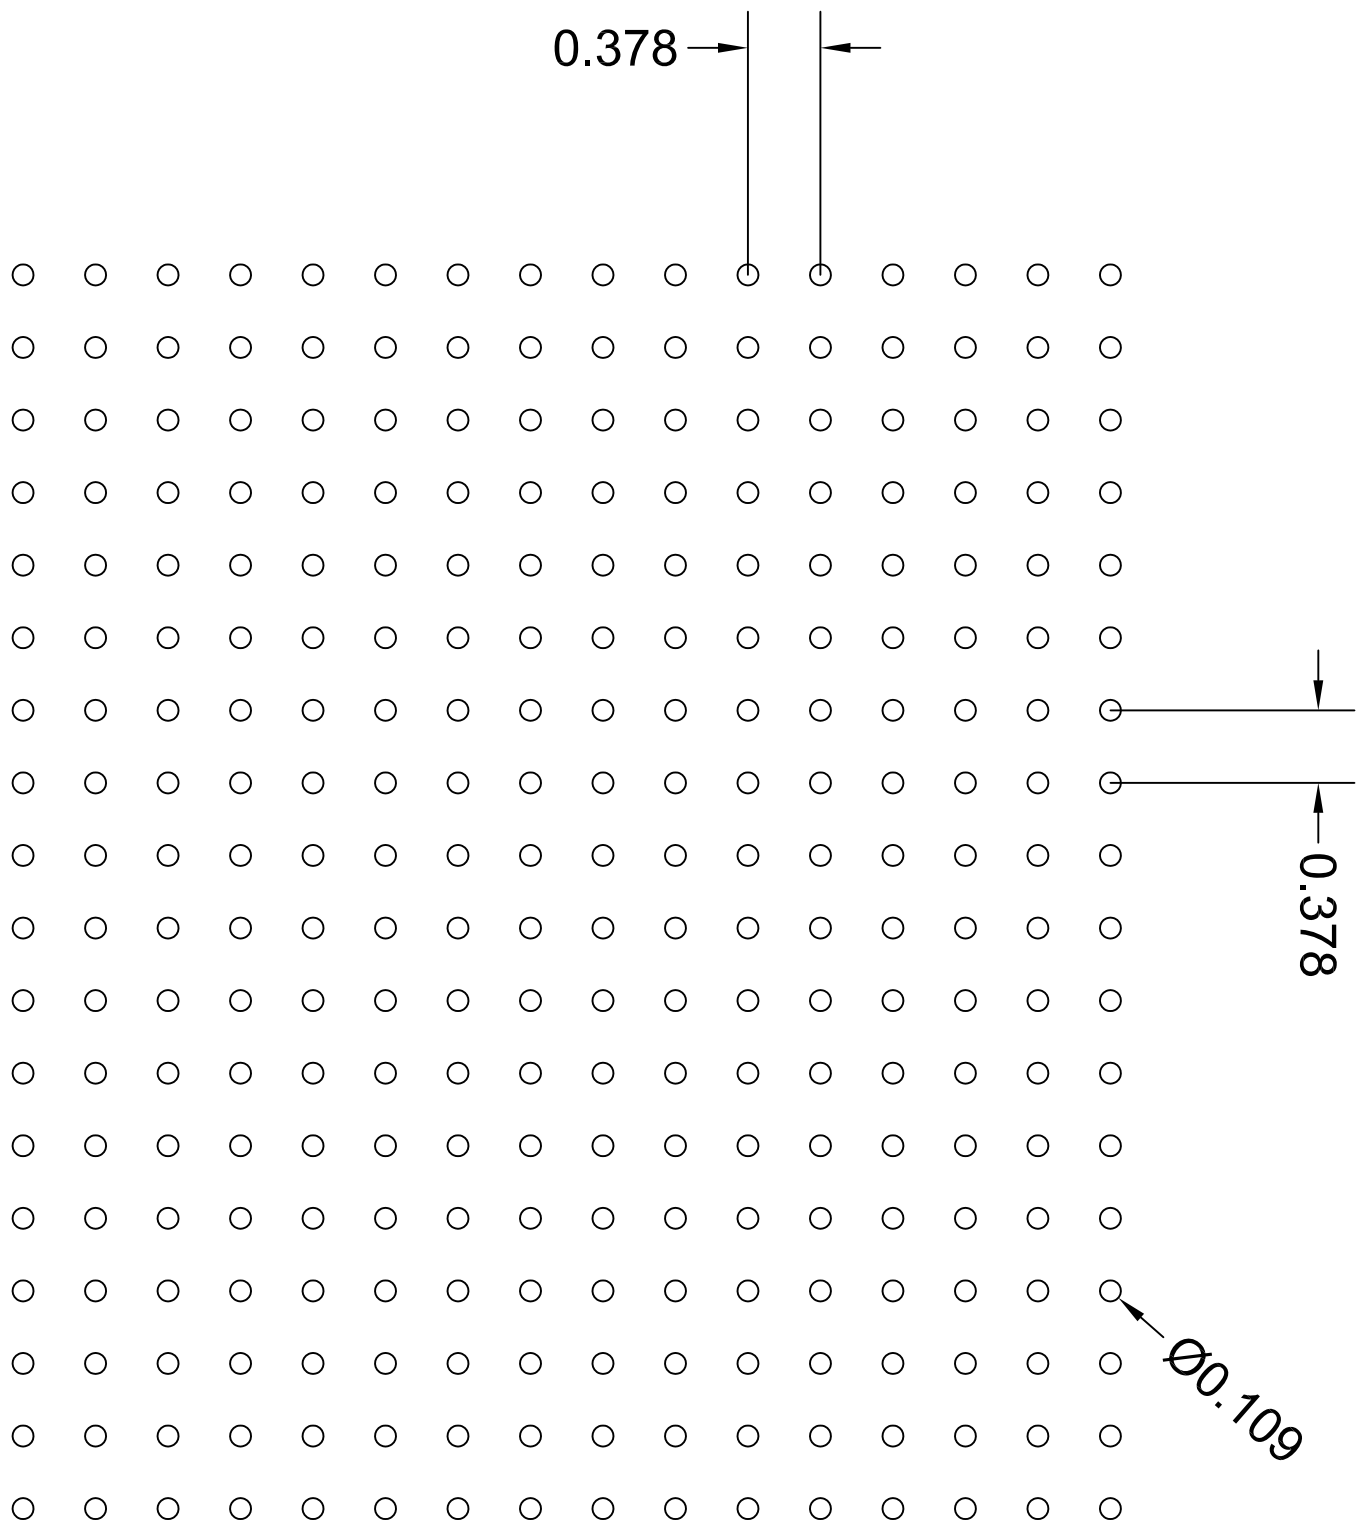

** HOLE PATTERN IS ACTUAL SIZE **

RST142	Tooling Notes : 48S.002FIN3 48S.005FIN3 48H.009FIN3		PATTERN TYPE	Round Straight
	SIZE x CENTERS	.109" x .378"	OPEN AREA	7 %
	<div style="display: flex; justify-content: space-between;"> <div style="width: 45%;"> <p>3636 S. KEDZIE AVE. CHICAGO, IL 60632 (ph) 800.621.0273 (fax) 773.254.9453 www.accurateperforating.com</p> </div> <div style="width: 45%; text-align: right;">  </div> </div>			