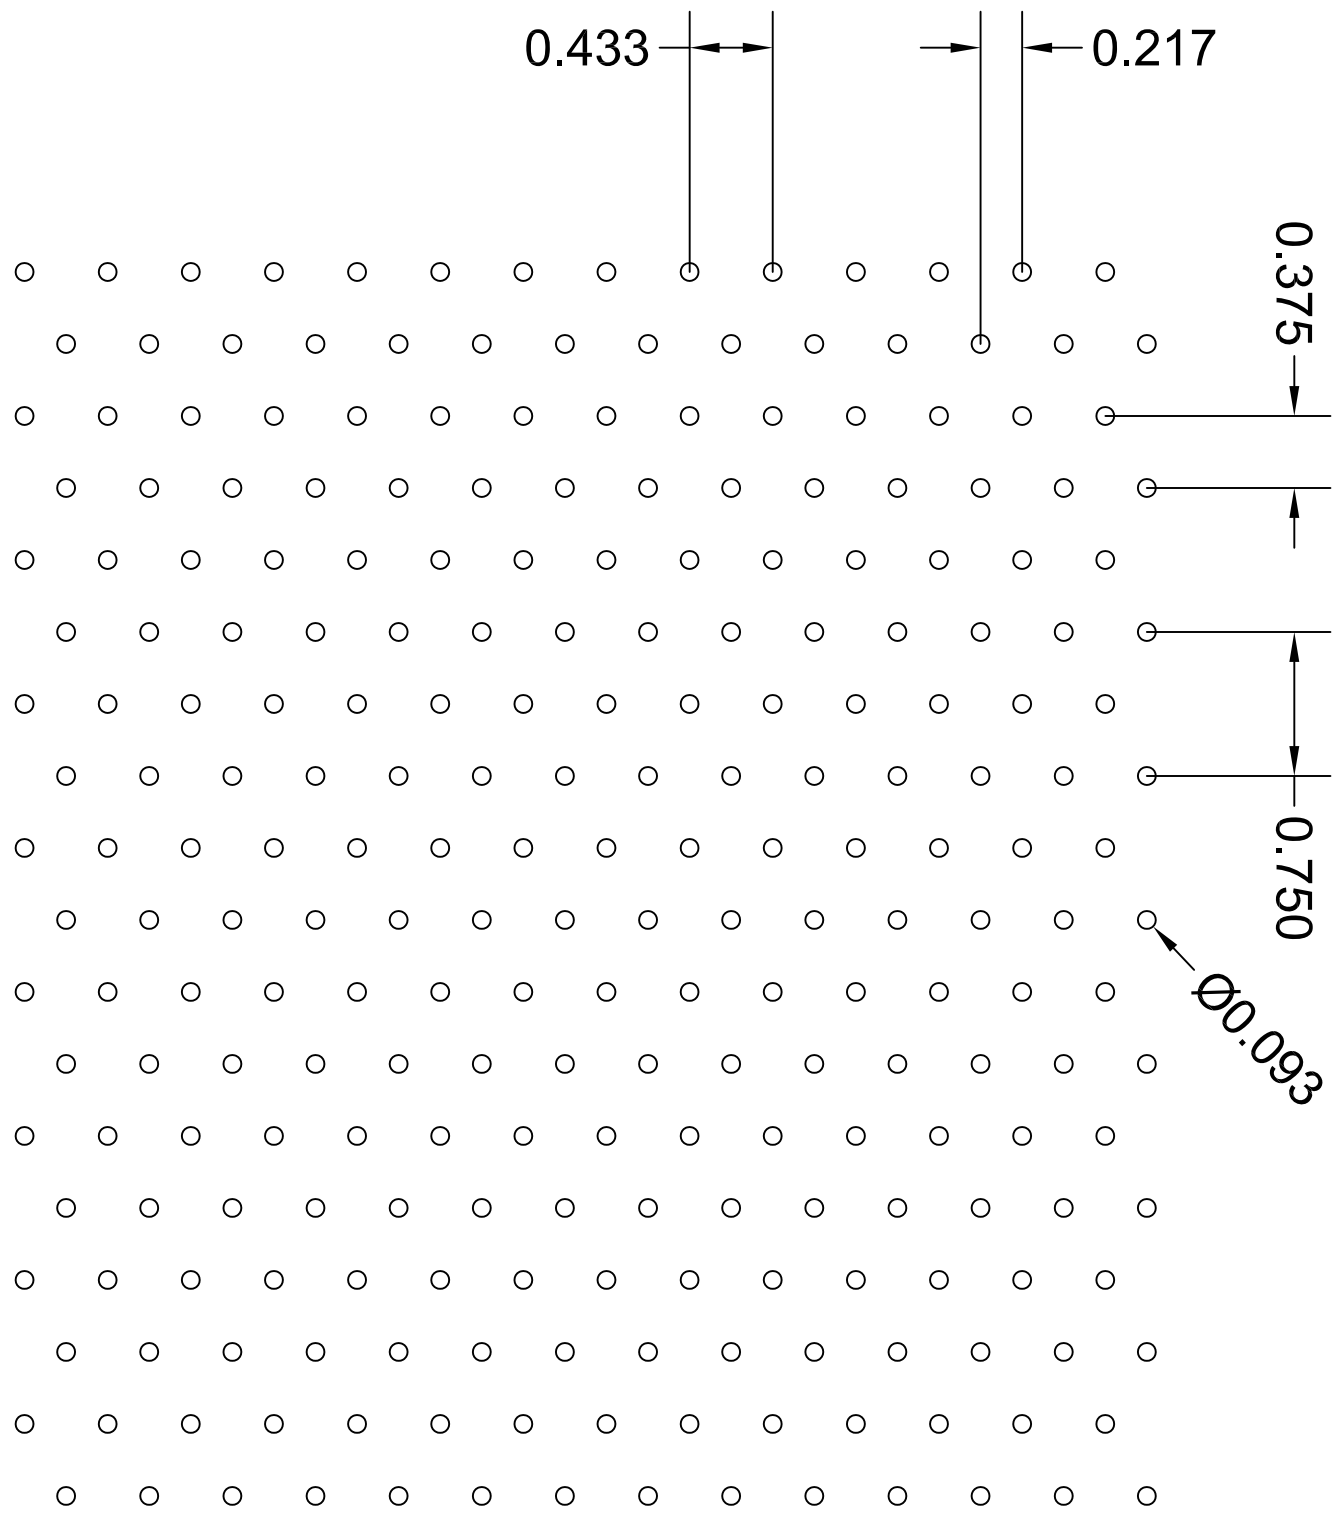

** HOLE PATTERN IS ACTUAL SIZE **

RS023

Tooling Notes :
 48S.004FIN3
 60H.004FIN3
 48S.005FIN3

PATTERN TYPE	Round Staggered
SIZE x CENTERS	.093" x .433"
OPEN AREA	4 %

3636 S. KEDZIE AVE.
 CHICAGO, IL 60632
 (ph) 800.621.0273
 (fax) 773.254.9453
www.accurateperforating.com