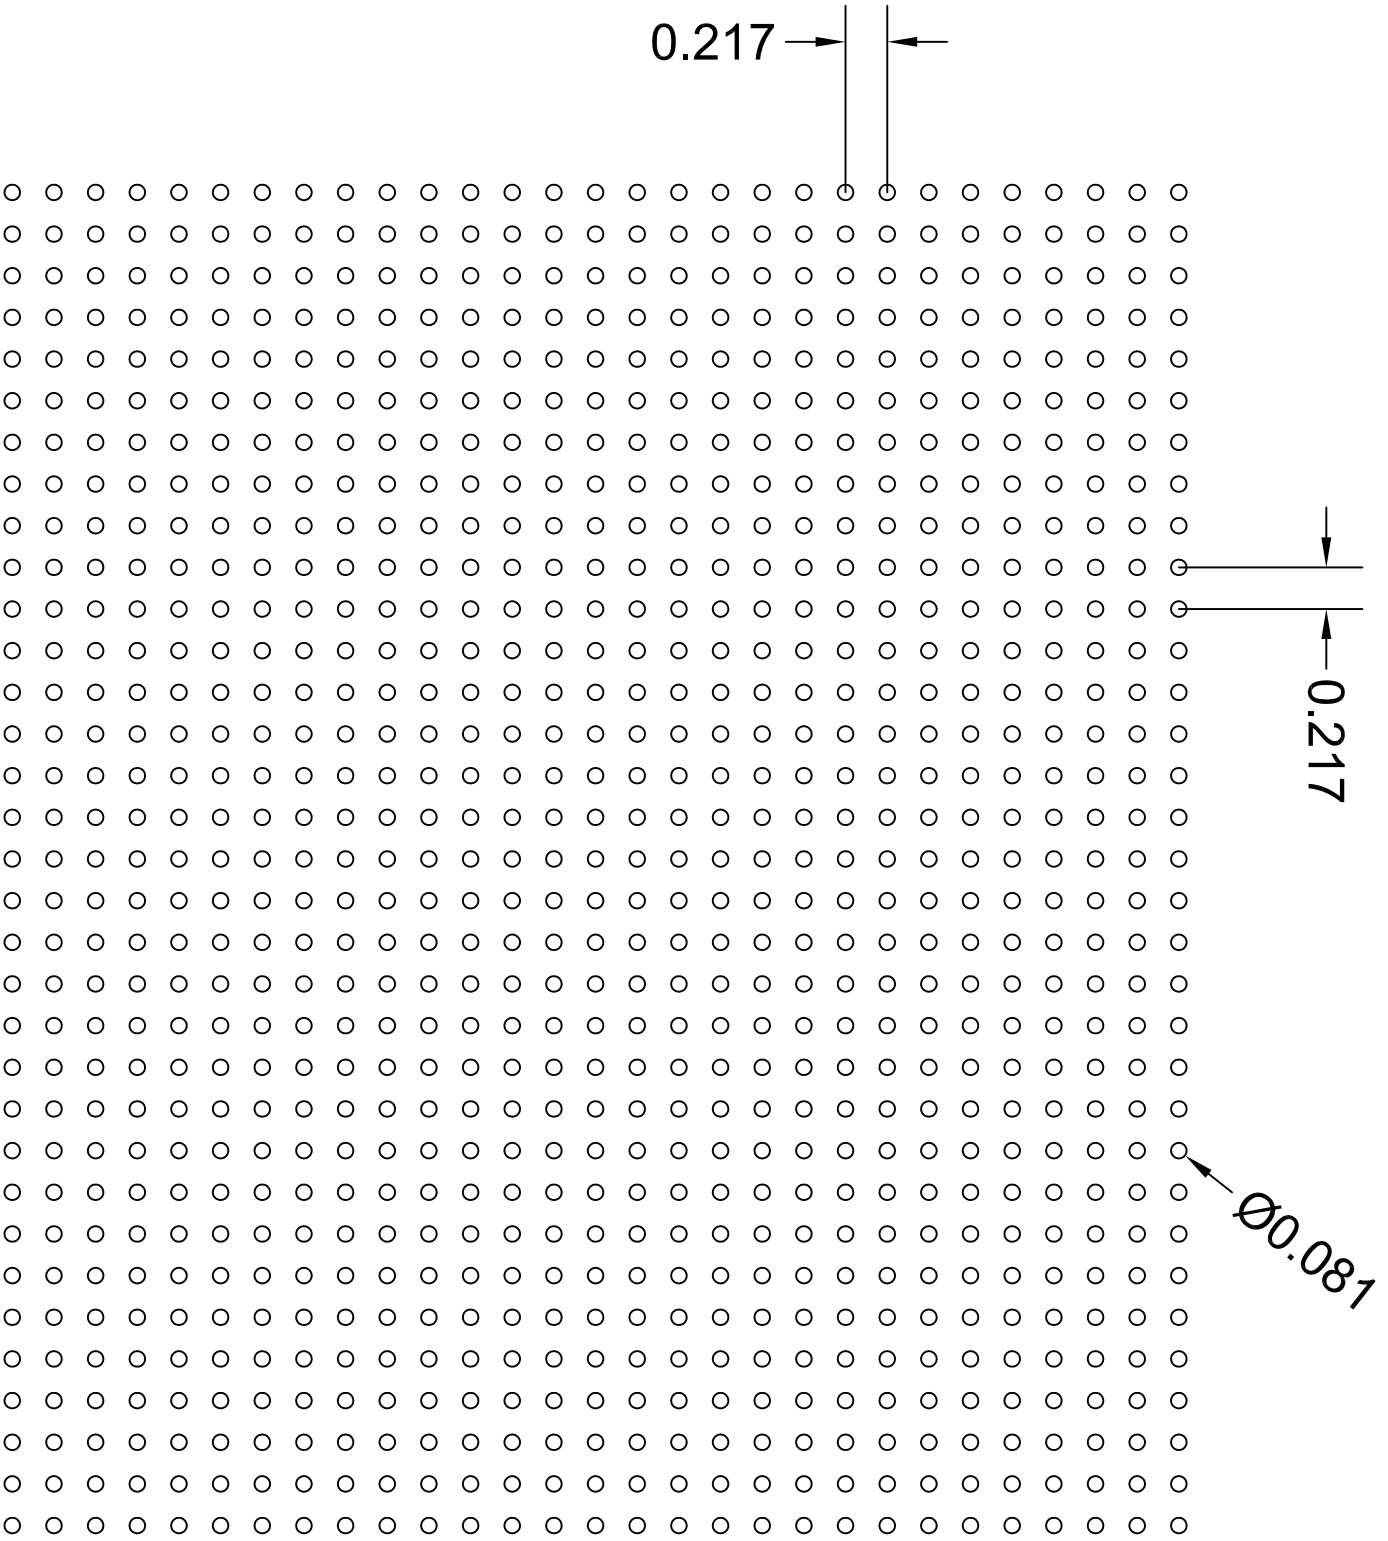

** HOLE PATTERN IS ACTUAL SIZE **

RST136

Tooling Notes :
 48S.005FIN3
 48S.006FIN3
 60H.009FIN3

PATTERN TYPE	Round Sraight
SIZE x CENTERS	.081" x .217"
OPEN AREA	11 %

3636 S. KEDZIE AVE.
 CHICAGO, IL 60632
 ph) 800.621.0273
 fax) 773.254.9453
www.accurateperforating.com