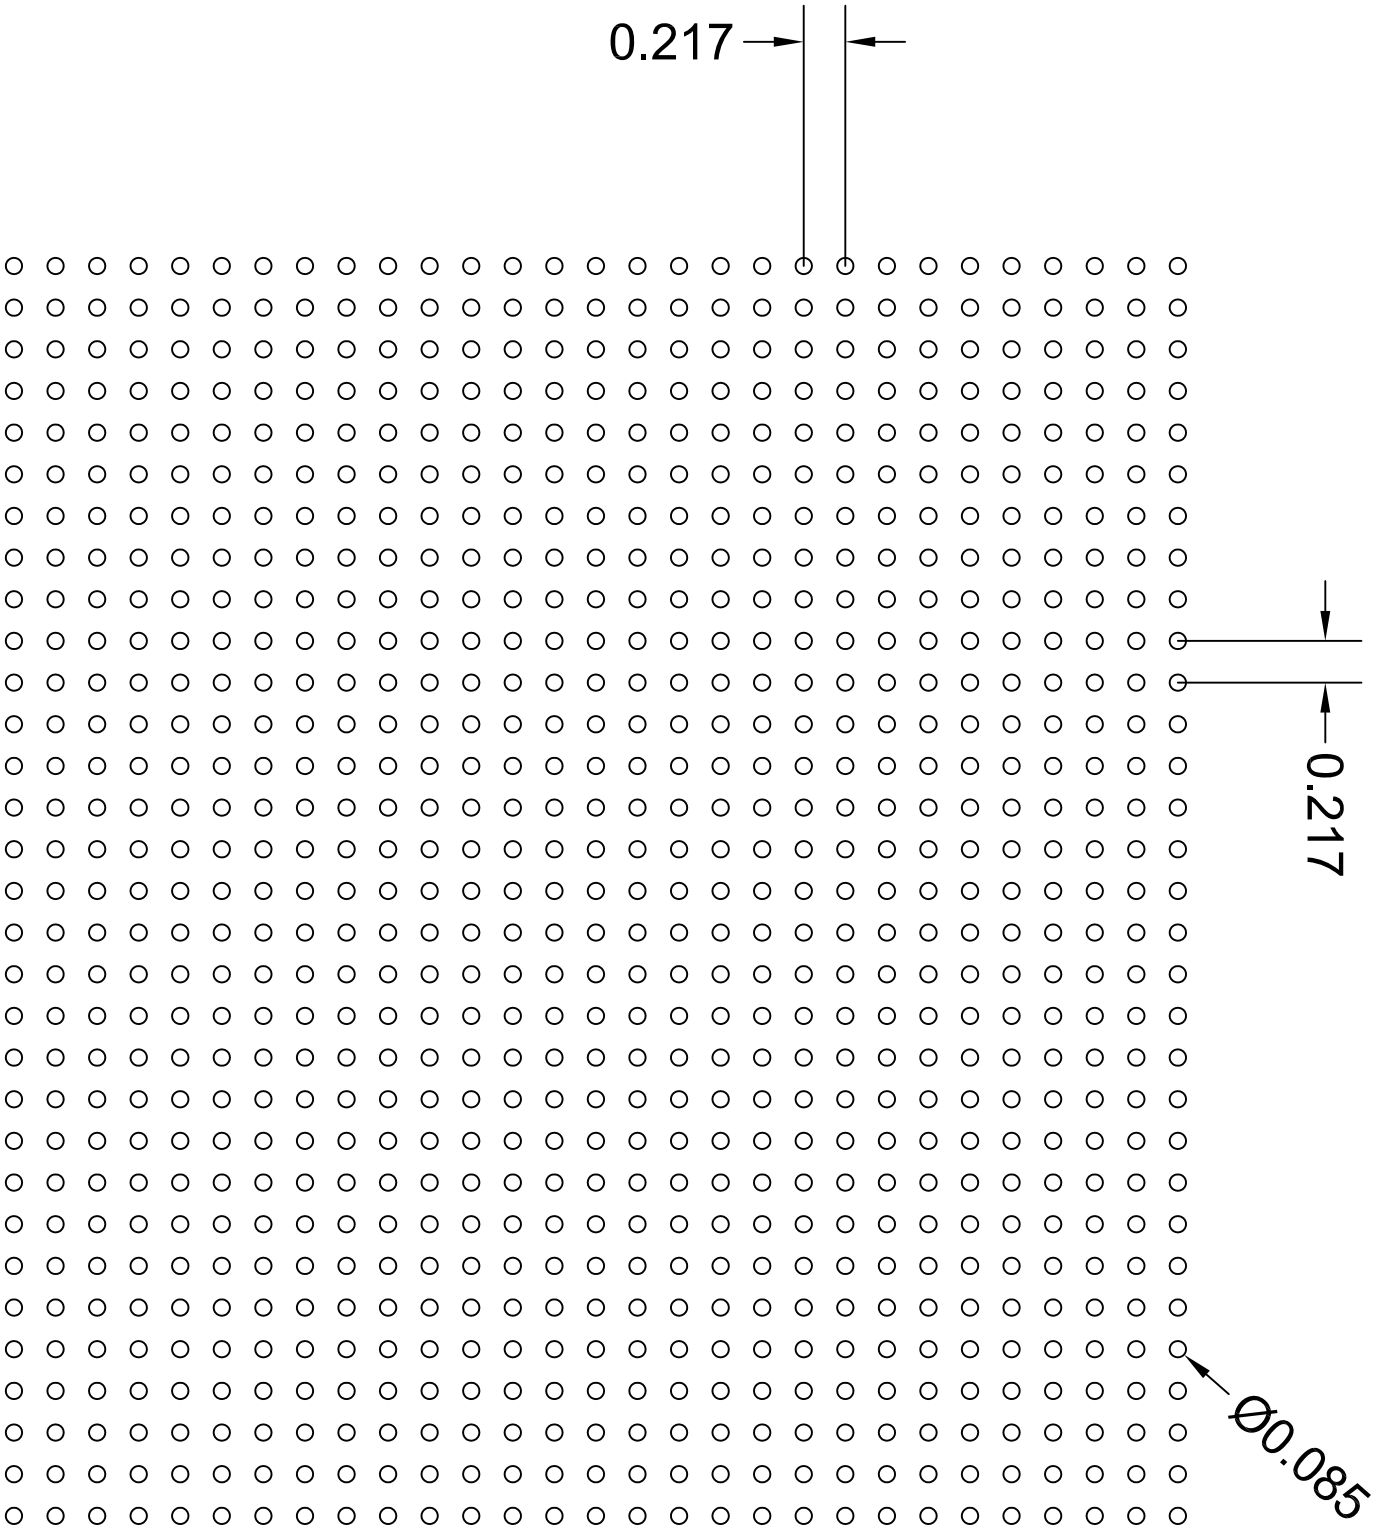

\*\* HOLE PATTERN IS ACTUAL SIZE \*\*

3636 S. KEDZIE AVE.  
 CHICAGO, IL 60632  
 ph) 800.621.0273  
 fax) 773.254.9453  
 www.accurateperforating.com

PATTERN TYPE	Round Straight
SIZE x CENTERS	.085" x .217"
OPEN AREA	12 %

Tooling Notes :  
 48S.003FIN3  
 48S.005FIN3  
 48S.008FIN3  
 48H.009FIN3  
 48H.016FIN3

**RST138**