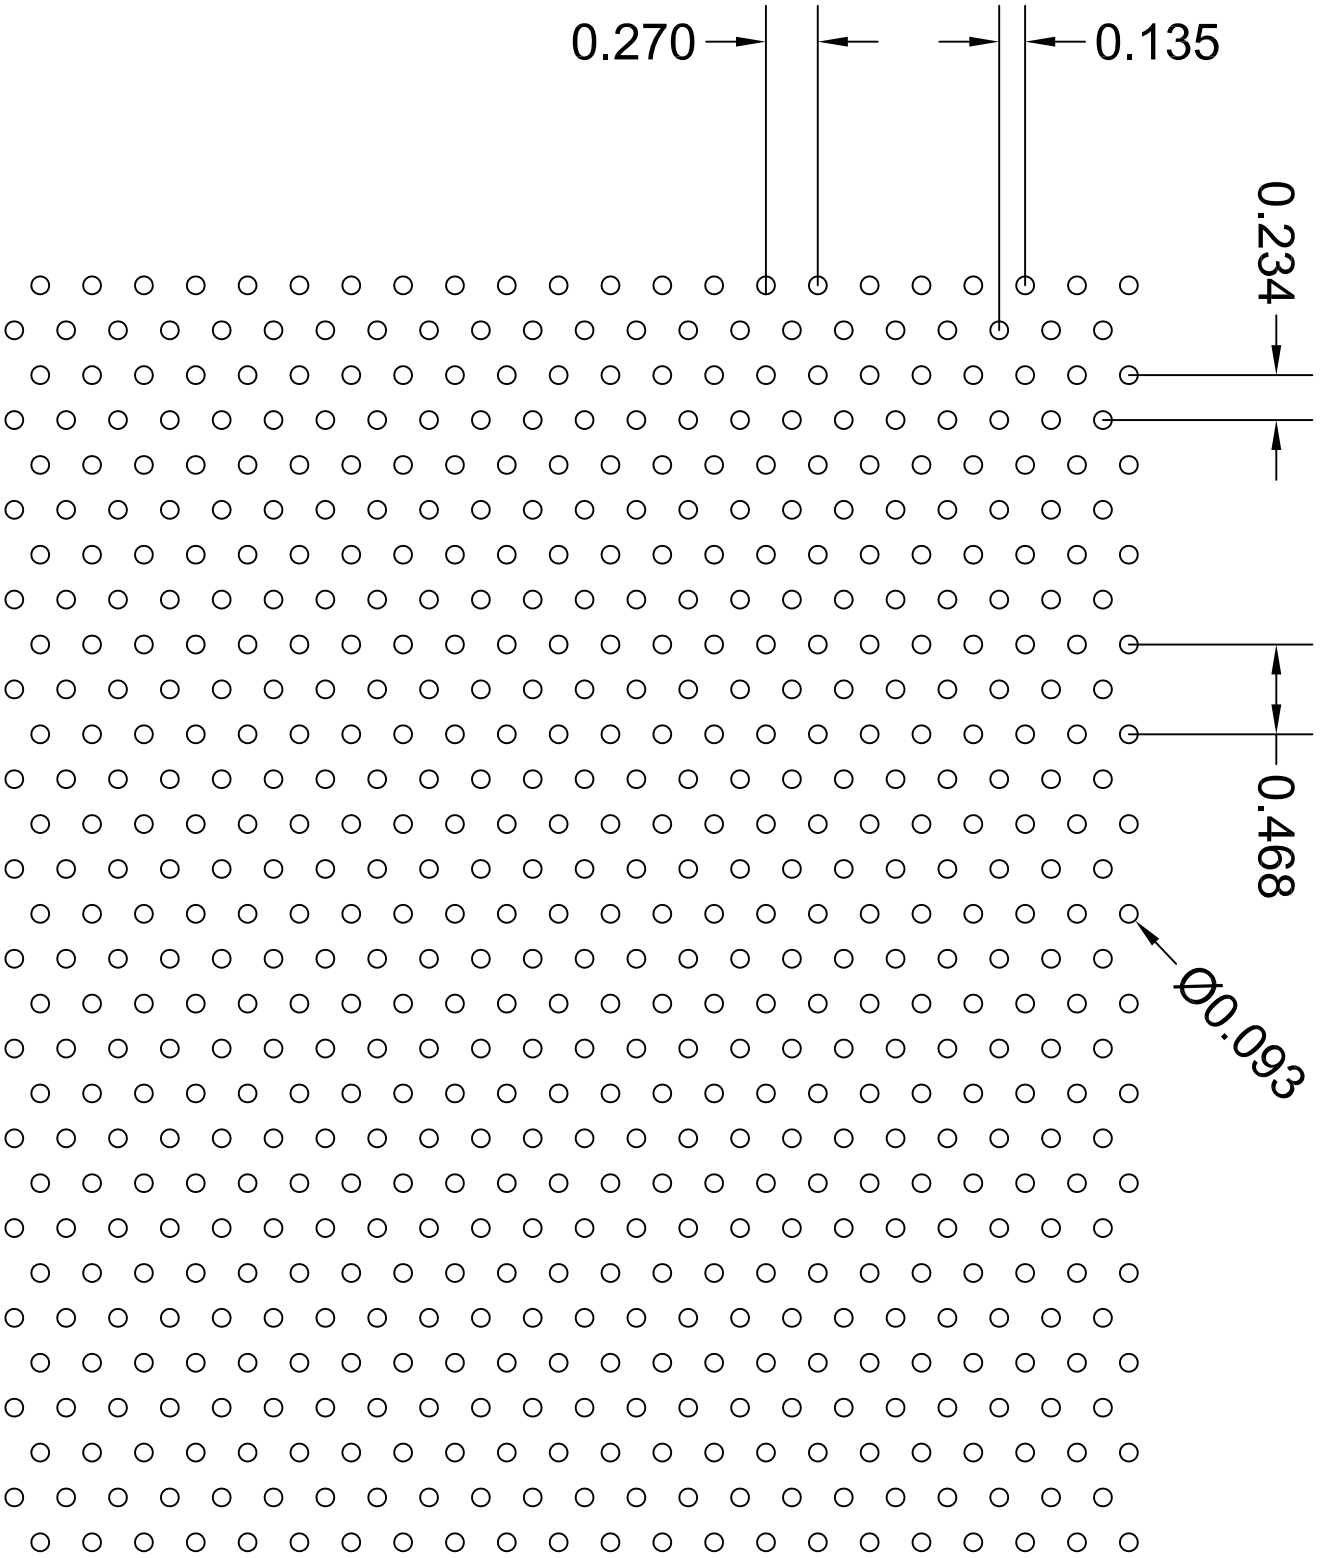

\*\* HOLE PATTERN IS ACTUAL SIZE \*\*

**RS026**

Tooling Notes :  
 48S.003FIN3 , 48S.004FIN3 ,  
 60S.004FIN3 , 48S.006FIN3  
 60H.006FIN3 , 48S.007FIN3  
 48H.010FIN3 , 60H.010FIN3  
 48H.012FIN3

PATTERN TYPE	Round Staggered
SIZE x CENTERS	.093" x .270"
OPEN AREA	11 %

3636 S. KEDZIE AVE.  
 CHICAGO, IL 60632  
 (ph) 800.621.0273  
 (fax) 773.254.9453  
[www.accurateperforating.com](http://www.accurateperforating.com)