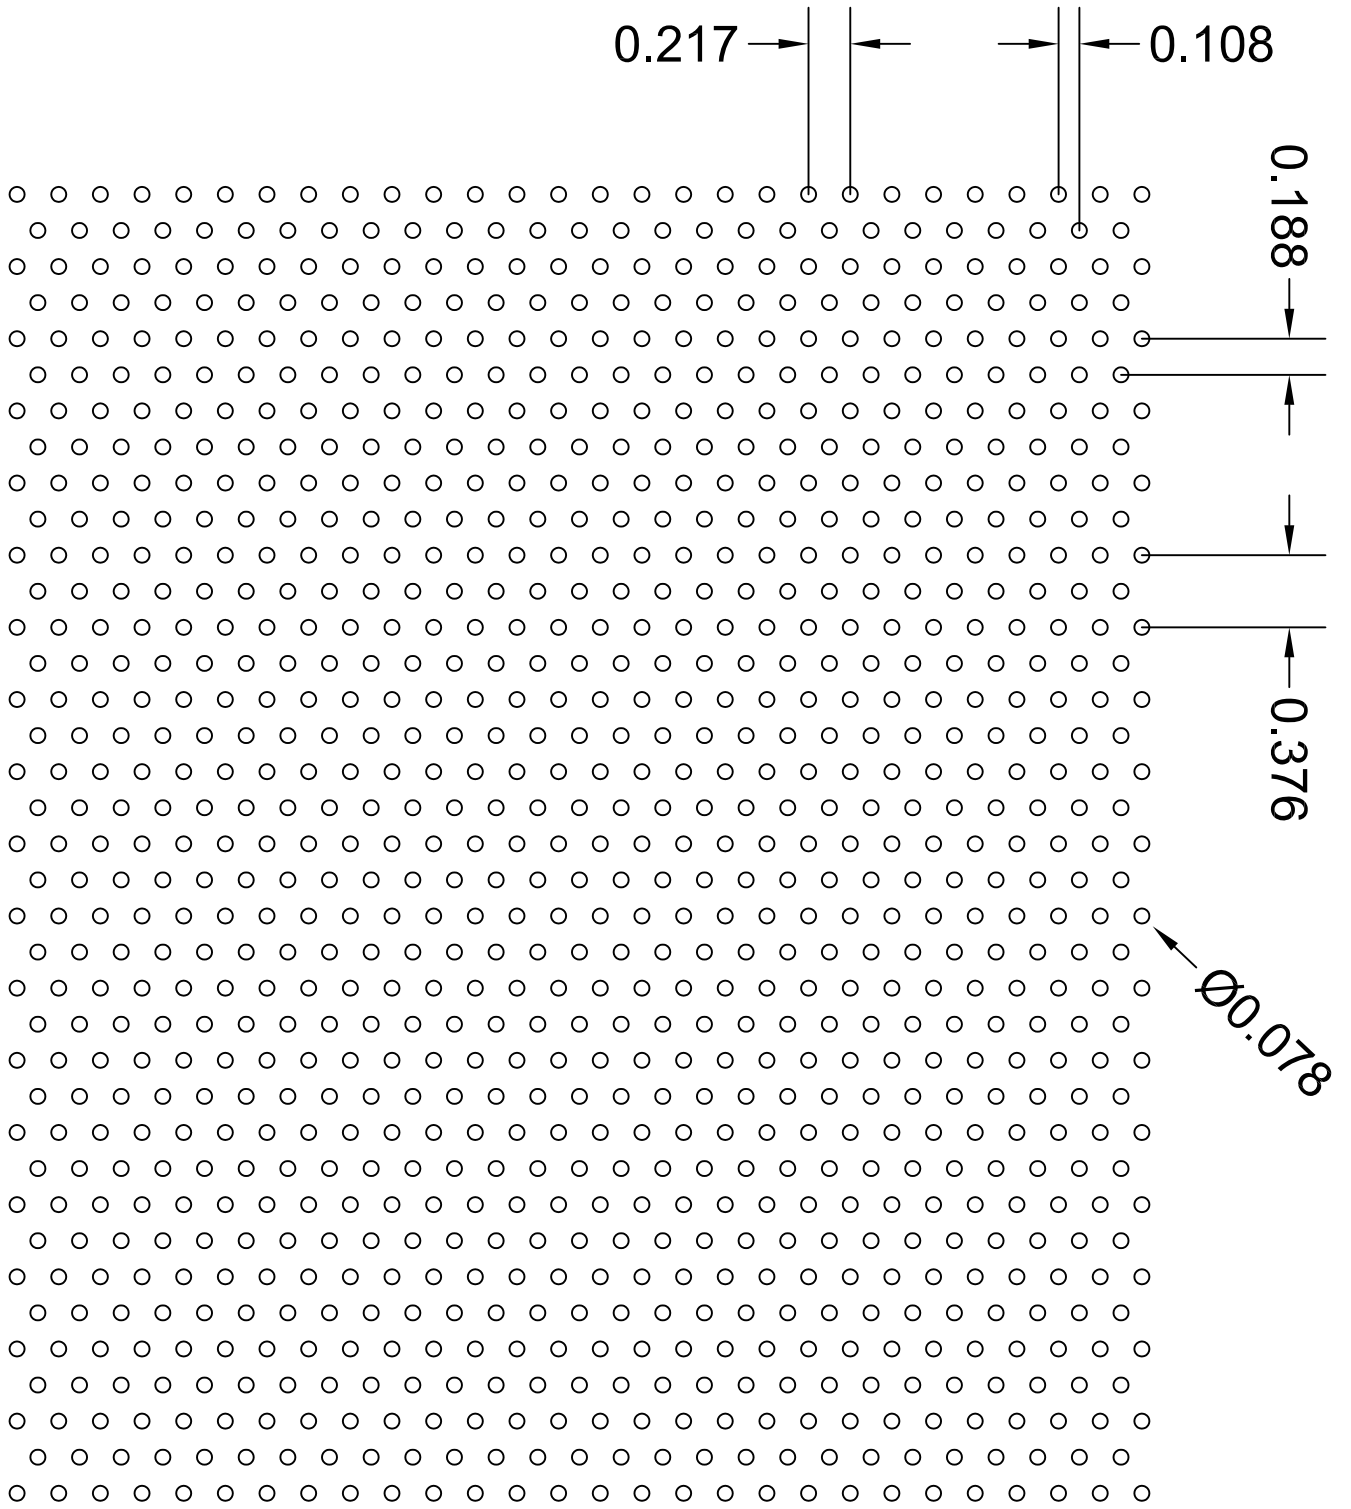

\*\* HOLE PATTERN IS ACTUAL SIZE \*\*

**RS206**

Tooling Notes :  
48S.004FIN3  
48S.0045FIN3

PATTERN TYPE	Round Staggered
SIZE x CENTERS	.078" x .217"
OPEN AREA	12 %

3636 S. KEDZIE AVE.  
CHICAGO, IL 60632  
ph) 800.621.0273  
fax) 773.254.9453  
www.accurateperforating.com