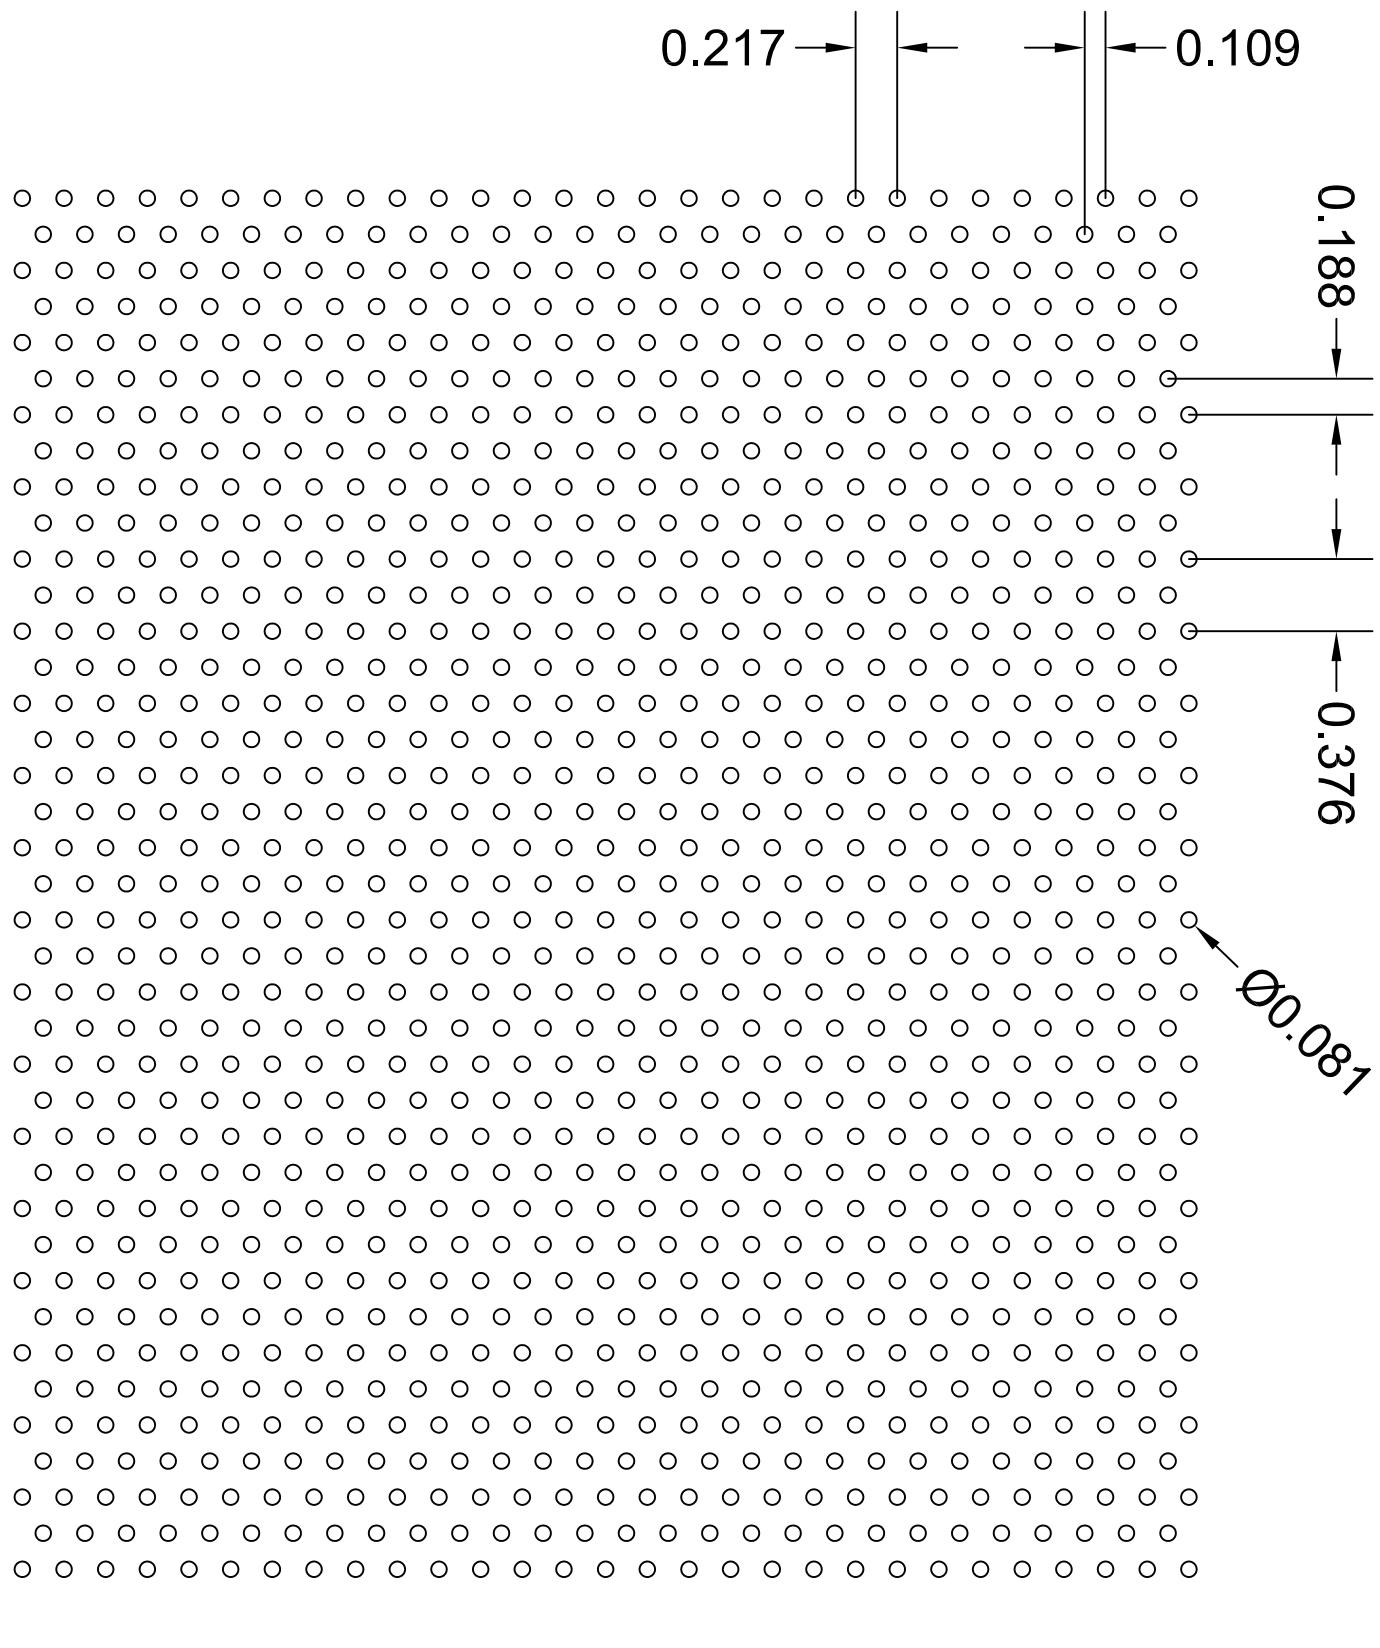

** HOLE PATTERN IS ACTUAL SIZE **

RS209

Tooling Notes :
48S.005FIN3
48S.006FIN3
60H.009FIN3

PATTERN TYPE	Round Staggered
SIZE x CENTERS	.081" x .217"
OPEN AREA	13 %

3636 S. KEDZIE AVE.
CHICAGO, IL 60632
ph) 800.621.0273
fax) 773.254.9453
www.accurateperforating.com