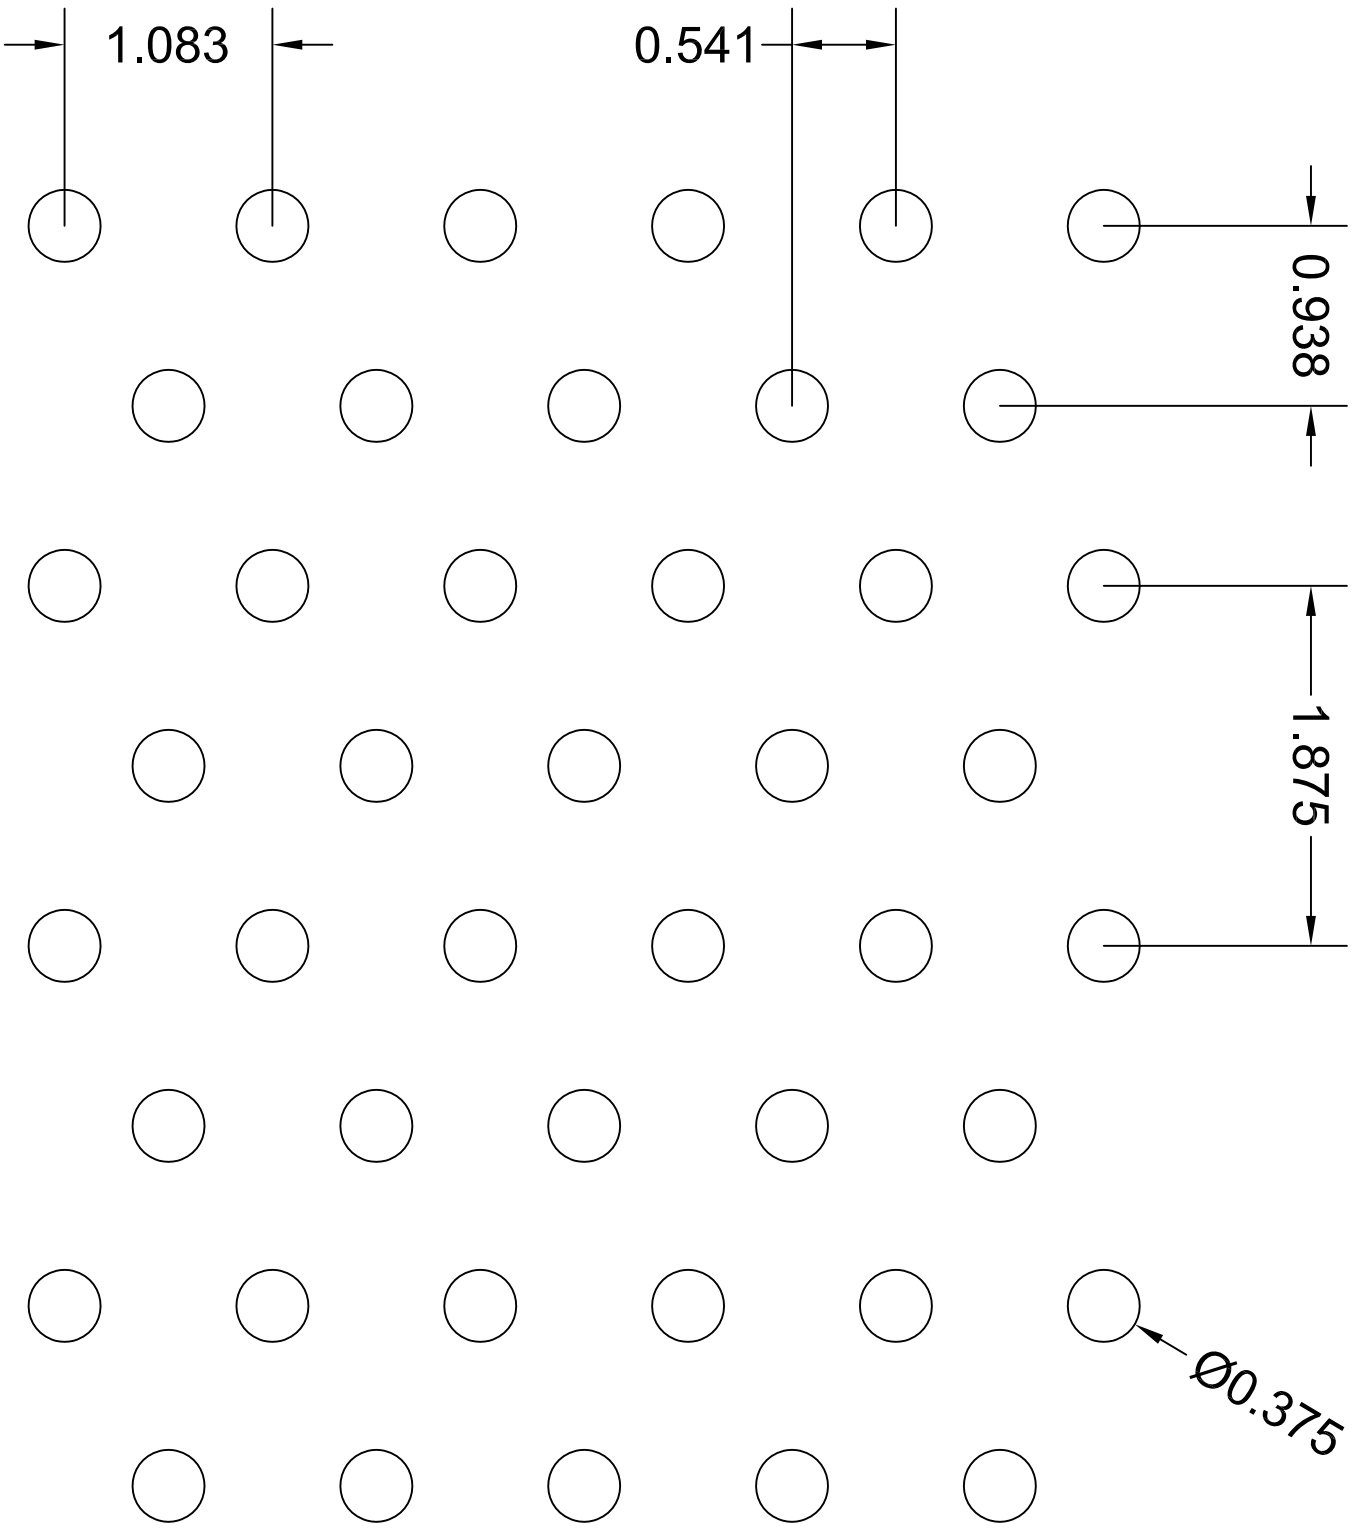

** HOLE PATTERN IS ACTUAL SIZE **

RS254	Tooling Notes : 60H.020FIN3 60H.032FIN3	PATTERN TYPE	Round Staggered
		SIZE x CENTERS	0.375" x 1.083"
		OPEN AREA	11 %

3636 S. KEDZIE AVE.
CHICAGO, IL 60632
ph) 800.621.0273
fax) 773.254.9453
www.accurateperforating.com