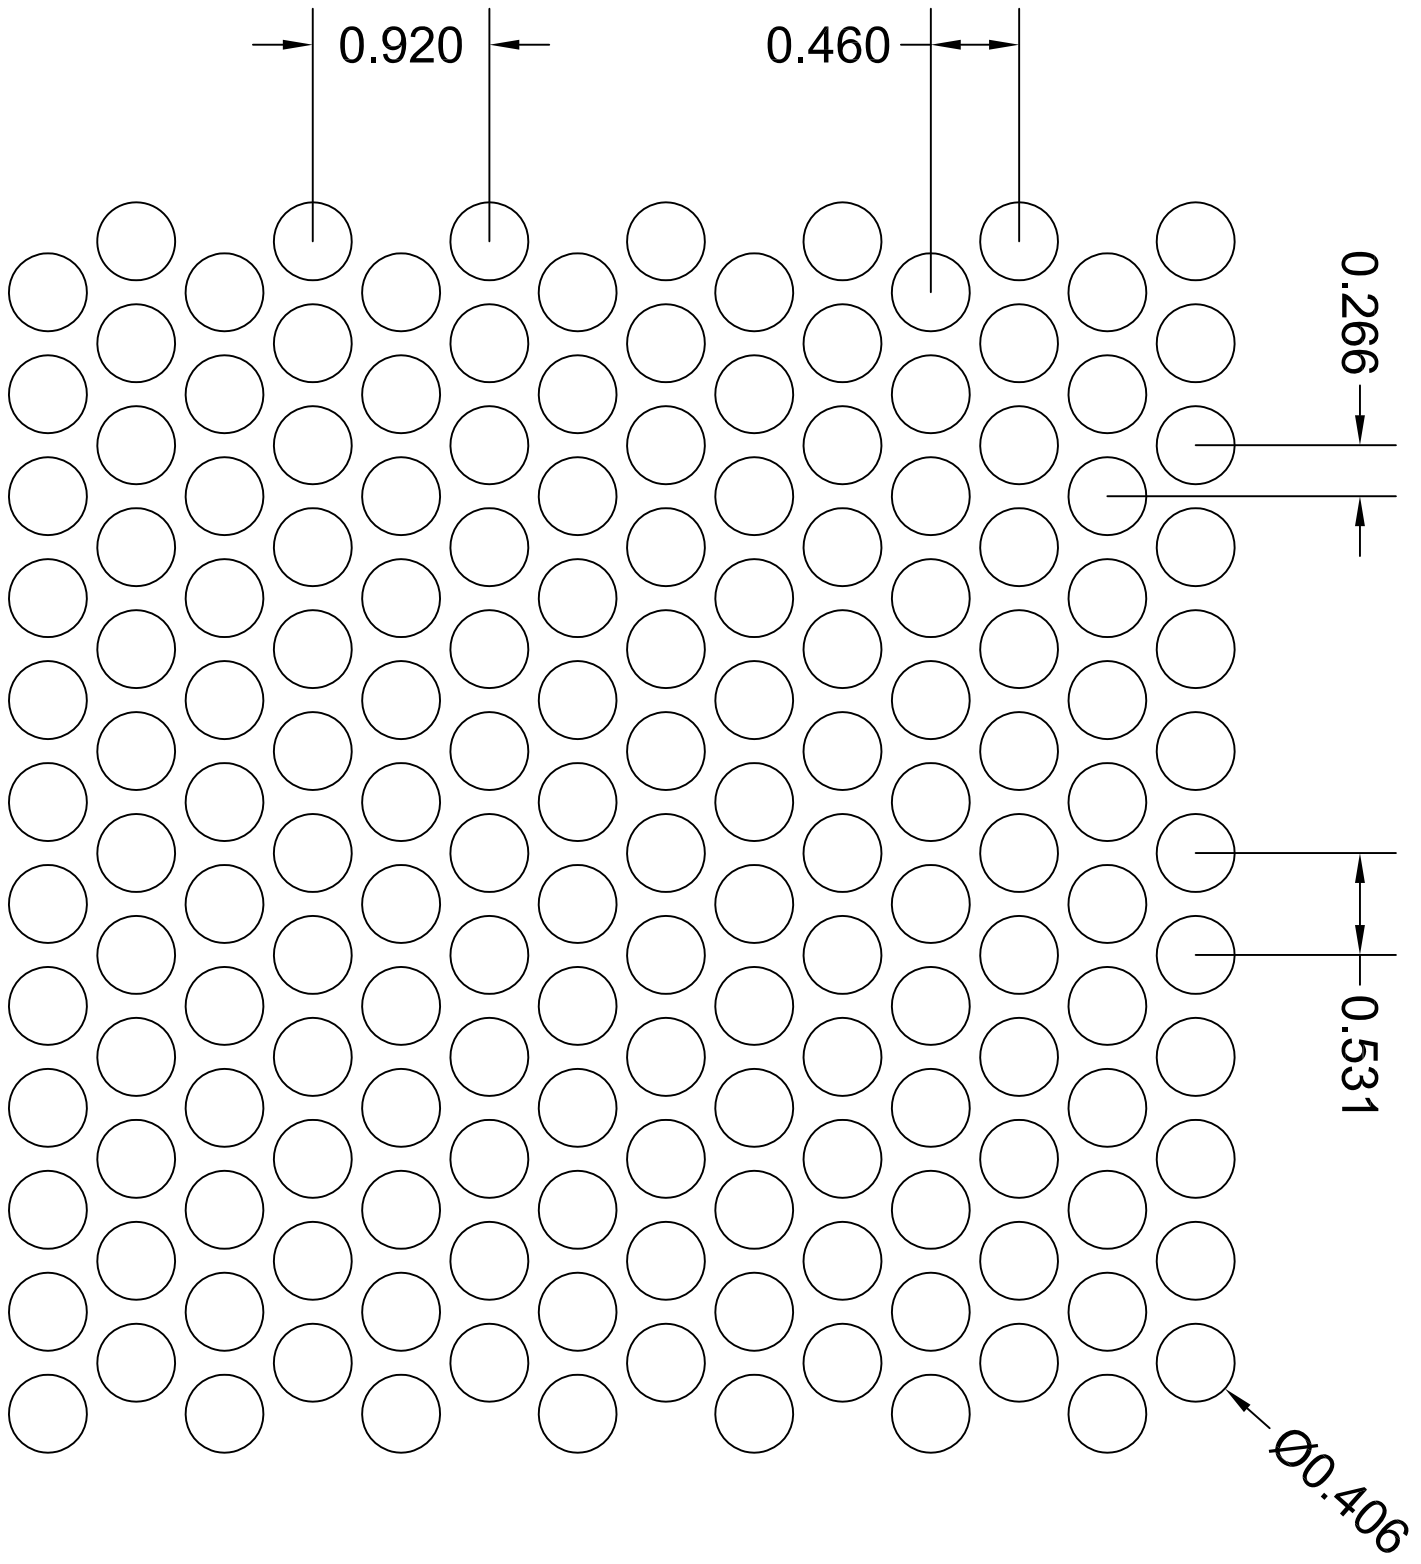

\*\* HOLE PATTERN IS ACTUAL SIZE \*\*

3636 S. KEDZIE AVE.  
CHICAGO, IL 60632  
ph) 800.621.0273  
fax) 773.254.9453  
www.accurateperforating.com

PATTERN TYPE	Round Staggered
SIZE x CENTERS	0.406" x 0.531"
OPEN AREA	53 %

Tooling Notes :  
48S.005FIN  
48H.011FIN

**RS257**