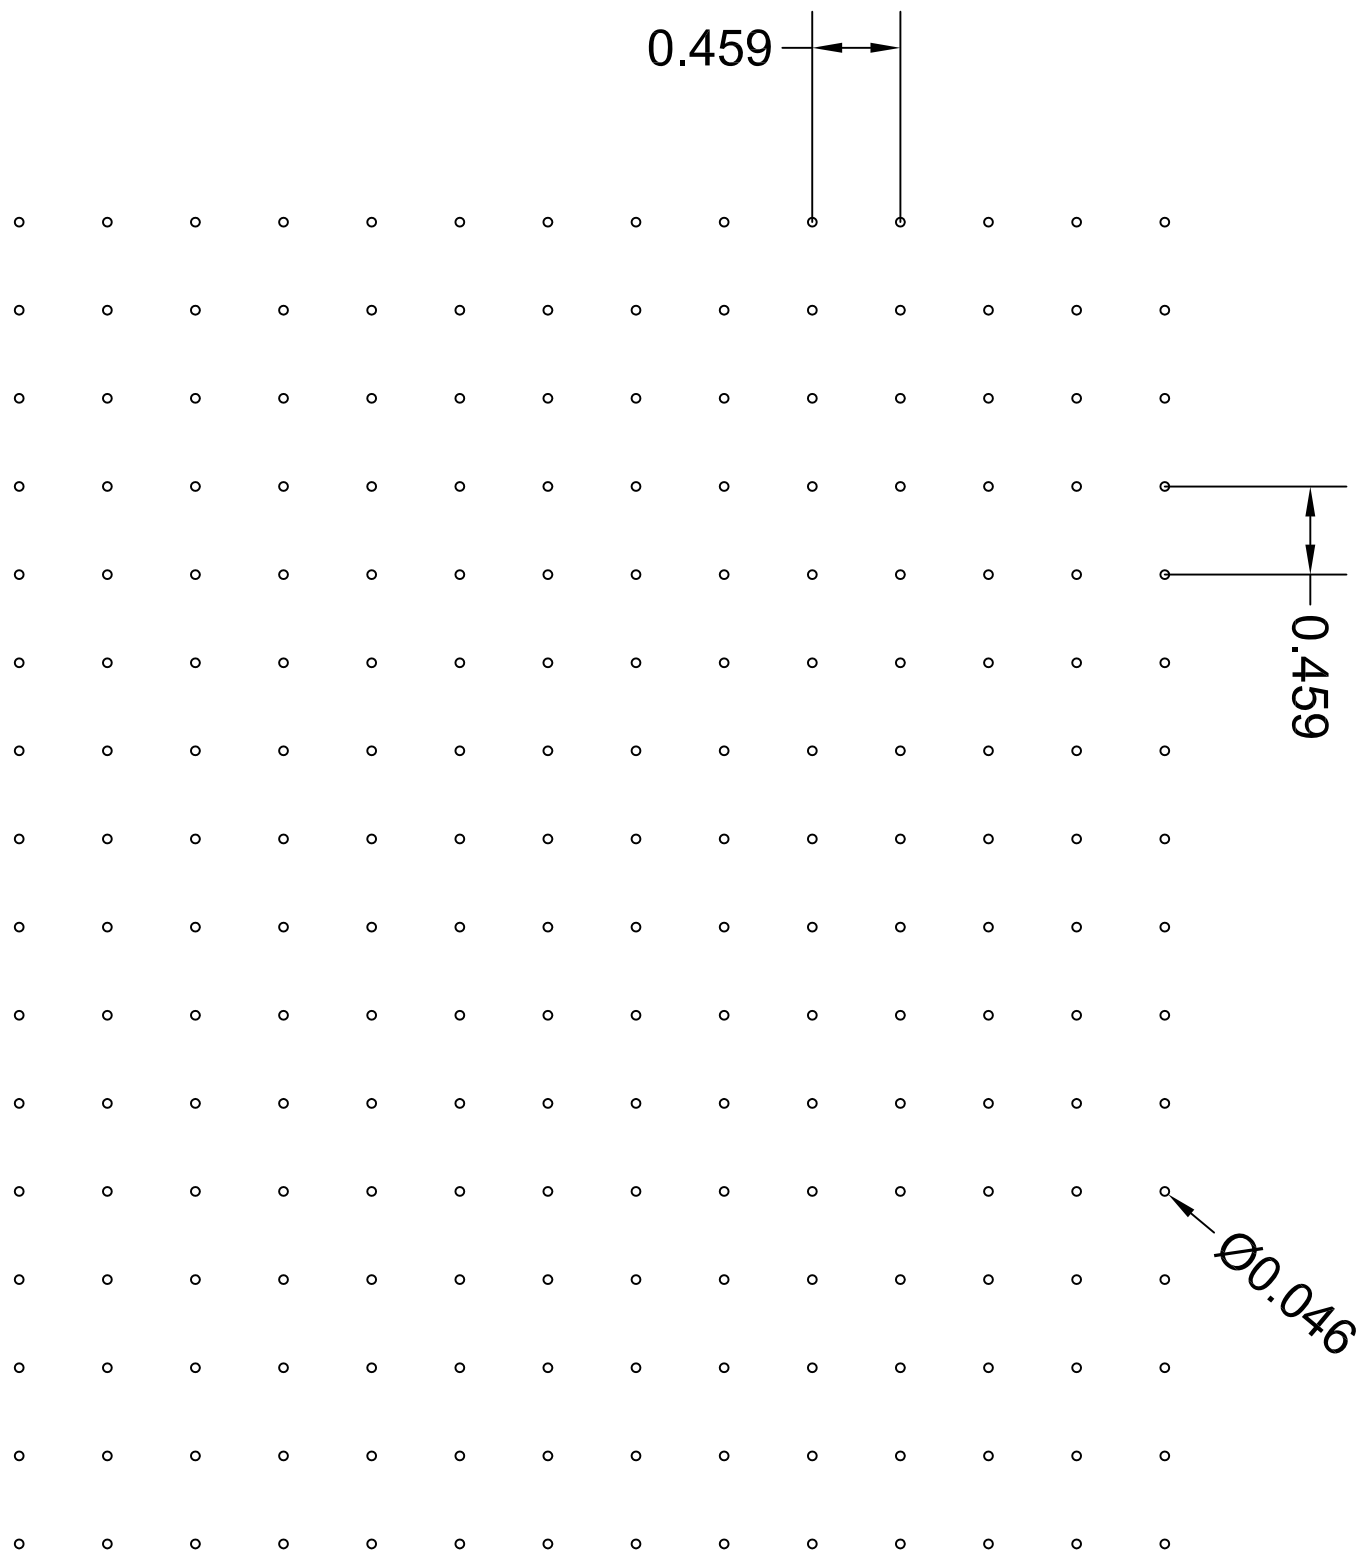

\*\* HOLE PATTERN IS ACTUAL SIZE \*\*

**RST131**

Tooling Notes :  
48S.002FIN3

PATTERN TYPE	Round Straight
SIZE x CENTERS	.046" x .459"
OPEN AREA	1 %

3636 S. KEDZIE AVE.  
CHICAGO, IL 60632  
ph) 800.621.0273  
fax) 773.254.9453  
www.accurateperforating.com